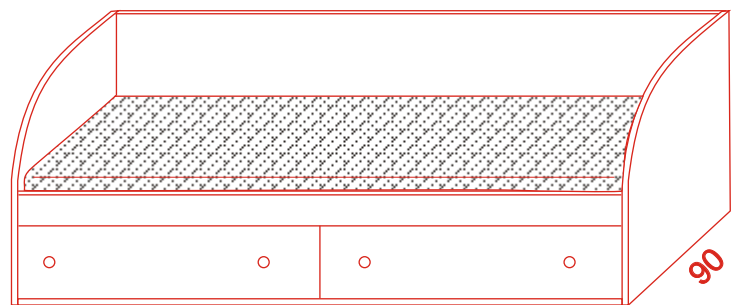

REGÁL DĚLENÝ

VYSOKÝ 3.200,- (hl 25)

180

90

lamelové lůžko "MARTINA"

4.720,- + rošt + matrace

90

200