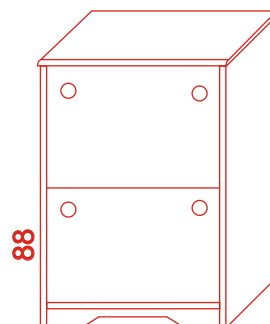

KOMODY ZÁSUVKOVÉ

Ⓓ 4.590,- (hl 45)
4.460,- (hl 35)

Ⓐ 2.650,- (hl 40)

Ⓑ 3.380,- (hl 40)

Ⓒ 4.320,- (hl 45)
4.100,- (hl 35)

68

80

80

80

88

90

125

60

75

90

NÍZKÝ 1.620,- (hl 25)

REGÁL DĚLENÝ

VYSOKÝ 3.200,- (hl 25)

180

90

lamelové lůžko "MARTINA"

4.720,- + rošt + matrace

90

200

BOTNÍK VÝKLOPNÝ

Ⓔ š-60 1.960,-(hl 45)
1.890,-(hl 35)
š-90 2.500,-(hl 45)
2.430,-(hl 35)

Ⓕ š-60 3.050,-(hl 45)
2.830,- (hl 35)
š-90 3.200,- (hl 45)
2.980,- (hl 35)

Ⓖ 3.860,-(hl 45)
3.700,-(hl 35)

52

60(90)

88

60(90)

125

60