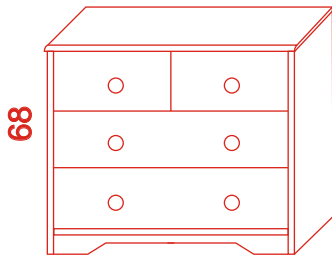

KOMODY ZÁSUVKOVÉ

Ⓓ 4.590,- (hl 45)
4.460,- (hl 35)

Ⓐ 2.650,- (hl 40)

Ⓑ 3.380,- (hl 40)

Ⓒ 4.320,- (hl 45)
4.100,- (hl 35)

68

80

80

REGÁL DĚLENÝ

VYSOKÝ 3.200,- (hl 25)

180

90

lamelové lůžko "MARTINA"

4.720,- + rošt + matrace

90

200