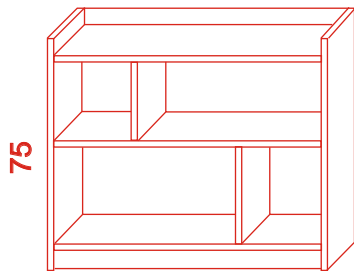

80

88

90

125

60

75

90

NÍZKÝ 1.620,- (hl 25)

REGÁL DĚLENÝ

VYSOKÝ 3.200,- (hl 25)

180

90

lamelové lůžko "MARTINA"

4.720,- + rošt + matrace

90

200