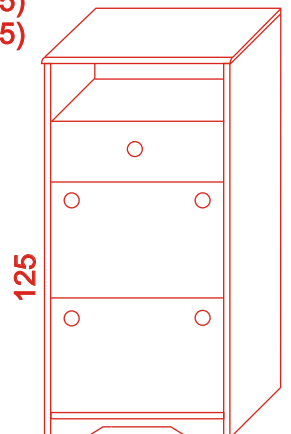

KOMODY ZÁSUVKOVÉ

Ⓓ 4.590,- (hl 45)
4.460,- (hl 35)

Ⓐ 2.650,- (hl 40)

Ⓑ 3.380,- (hl 40)

Ⓒ 4.320,- (hl 45)
4.100,- (hl 35)

68

80

80

80

88

90

125

60

75

90

NÍZKÝ 1.620,- (hl 25)

REGÁL DĚLENÝ

VYSOKÝ 3.200,- (hl 25)

180

90

lamelové lůžko "MARTINA"

4.720,- + rošt + matrace

90

200

BOTNÍK VÝKLOPNÝ

Ⓔ š-60 1.960,-(hl 45)
1.890,-(hl 35)
š-90 2.500,-(hl 45)
2.430,-(hl 35)

Ⓕ š-60 3.050,-(hl 45)
2.830,- (hl 35)
š-90 3.200,- (hl 45)
2.980,- (hl 35)

Ⓖ 3.860,-(hl 45)
3.700,-(hl 35)

52

60(90)

88

60(90)

125

60