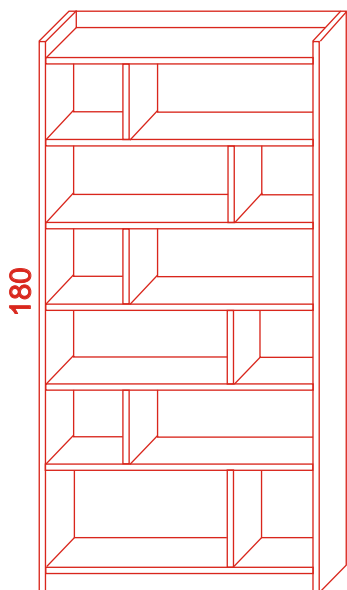

KOMODY ZÁSUVKOVÉ

Ⓓ 4.590,- (hl 45)
4.460,- (hl 35)

Ⓐ 2.650,- (hl 40)

Ⓑ 3.380,- (hl 40)

Ⓒ 4.320,- (hl 45)
4.100,- (hl 35)

68

80

80

80

88

90

125

60

75

90

NÍZKÝ 1.620,- (hl 25)

REGÁL DĚLENÝ

VYSOKÝ 3.200,- (hl 25)

180

90

lamelové lůžko "MARTINA"

4.720,- + rošt + matrace

90

200