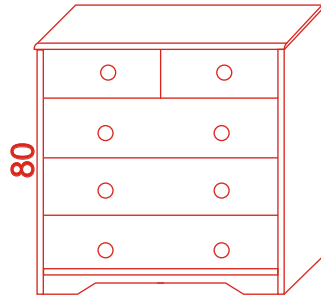

KOMODY ZÁSUVKOVÉ

Ⓓ 4.590,- (hl 45)
4.460,- (hl 35)

Ⓐ 2.650,- (hl 40)

Ⓑ 3.380,- (hl 40)

Ⓒ 4.320,- (hl 45)
4.100,- (hl 35)

68

80

80

REGÁL DĚLENÝ

VYSOKÝ 3.200,- (hl 25)

180

90

lamelové lůžko "MARTINA"

4.720,- + rošt + matrace

90

200