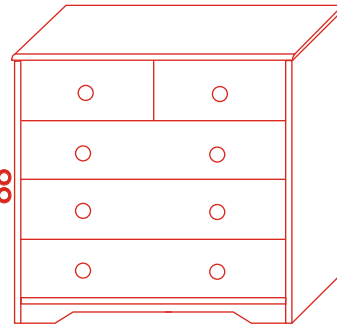

KOMODY ZÁSUVKOVÉ

Ⓓ 4.590,- (hl 45)
4.460,- (hl 35)

Ⓐ 2.650,- (hl 40)

Ⓑ 3.380,- (hl 40)

Ⓒ 4.320,- (hl 45)
4.100,- (hl 35)

68

80

80

80

88

90

125

60

75

90

NÍZKÝ 1.620,- (hl 25)

REGÁL DĚLENÝ

VYSOKÝ 3.200,- (hl 25)

180

90

lamelové lůžko "MARTINA"

4.720,- + rošt + matrace

90

200

BOTNÍK VÝKLOPNÝ

Ⓔ š-60 1.960,-(hl 45)
1.890,-(hl 35)
š-90 2.500,-(hl 45)
2.430,-(hl 35)

Ⓕ š-60 3.050,-(hl 45)
2.830,- (hl 35)
š-90 3.200,- (hl 45)
2.980,- (hl 35)

Ⓖ 3.860,-(hl 45)
3.700,-(hl 35)

52

60(90)

88

60(90)

125

60