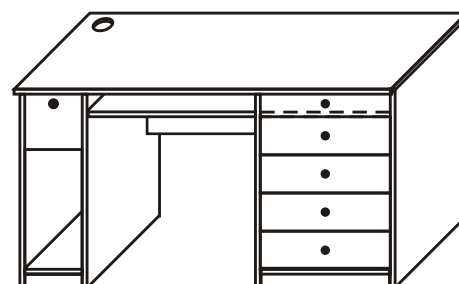

police pod monitor
(č. 4/2) 56/12,5/56

police pod monitor
(č. 4/1) 62/12,5/65

police (č. 7)
75/12,5/20

rohový stůl pro PC (3R)
140/75/130/50/70
třízásuvkový
pětizásuvkový

rohový prvek (č. 6)
65/66/65

police (č. 5)
75/66,1/33

stůl pro PC (č. 1)
120/75/70

kontejner (č. 1K)
48/63/50

stůl pro PC (č. 2)
140/75/70
150/75/70

stůl pro PC (č. 3)
140/75/70
150/75/70