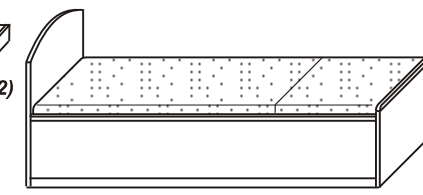

skř. otevřená (č. 18)
90/180/32

koncový prvek široký (č. 38) (L/P)
60/180/32

konc. prvek (L/P) (č. 33)
30/180/32

věšáková stěna (č. 11)
60/180/2

zrcadlo (č. 12)
60/180/2

skř. spodní rohová (č. 30)
78*78/40/55

skř. spodní zásuvková (č. 25)
60/40/55

skř. spodní zásuvková (č. 24)
90/40/55

skř. spodní zásuvková (č. 26)
90/40/55

skř. spodní zásuvková (č. 27)
60/40/55

botník s klopou (č. 28)
90/45/43

botník s klopou (č. 29)
60/45/43

zrcadlo (č. 17)
60/92/2

police závěsná (č. 19)
180/50/25

Police:

krátká (č. 37Z)
60/43/1,8

na prac. stůl (č. 32)
110/12,5/18

krátká (č. 37K)
60/32/1,8
60/40/1,8

dlouhá (č. 37/D)
90/30/(4)1,8
90/40/(4)1,8

lamelové lůžko s úložným prostorem (č. 13)
200/70/90