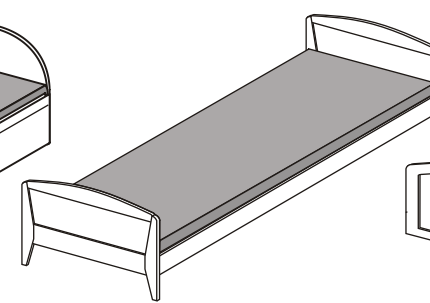

Lůžkový systém LAMELA

lůžko č. 1
provedení: LTD nebo masiv
rozměr: 95 x 204 x 45 cm
obložení: v 32

police č. 10
provedení: LTD nebo masiv
rozměr: 22 x 204 x 44 cm

lůžko č. 2
skosený bok - L/P
provedení: LTD nebo masiv
rozměr: 95 x 204 x 75 cm

noční stolek č. 11
provedení: LTD nebo masiv
rozměr: 45 x 40 x 37 cm
š. x v. x hl.

noční stolek č. 10/N
provedení: LTD nebo masiv
rozměr: 45 x 40 x 37 cm
š. x v. x hl.

police nad lůžka č. 13
provedení: LTD nebo MASIV
rozměr: 275 x 28 x 22 cm

lůžko č. 3
skosené boky
provedení: LTD nebo masiv
rozměry: 95 x 204 x 75 cm

lůžko č. 4
skosené boky - zásuvka - přistýlka
provedení: LTD nebo masiv
rozměry: 95 x 204 x 75 cm

lůžko č. 5
oblé boky
provedení: LTD nebo masiv
rozměry: 95 x 204 x 75 cm

lůžko č. 14
provedení: masiv
rozměry: 96,5 x 205 x 60 cm

dvoulůžko č. 9/1
provedení: MASIV + čelo zadní a výplň LTD (dýha)
rozměry: 185 x 207 x 80/60 cm

dvoulůžko č. 7
provedení: LTD
rozměry: 185 x 204 x 80 cm