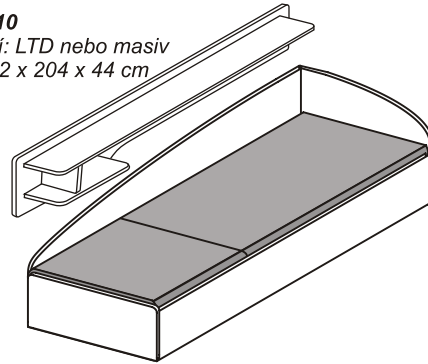

Lůžkový systém LAMELA

lůžko č. 1
provedení: LTD nebo masiv
rozměr: 95 x 204 x 45 cm
obložení: v 32

police č. 10
provedení: LTD nebo masiv
rozměr: 22 x 204 x 44 cm

lůžko č. 2
skosený bok - L/P
provedení: LTD nebo masiv
rozměr: 95 x 204 x 75 cm

noční stolek č. 11
provedení: LTD nebo masiv
rozměr: 45 x 40 x 37 cm
š. x v. x hl.

noční stolek č. 10/N
provedení: LTD nebo masiv
rozměr: 45 x 40 x 37 cm
š. x v. x hl.

police nad lůžka č. 13
provedení: LTD nebo MASIV
rozměr: 275 x 28 x 22 cm

lůžko č. 3
skosené boky
provedení: LTD nebo masiv
rozměry: 95 x 204 x 75 cm

lůžko č. 4
skosené boky - zásuvka - přistýlka
provedení: LTD nebo masiv
rozměry: 95 x 204 x 75 cm

lůžko č. 5
oblé boky
provedení: LTD nebo masiv
rozměry: 95 x 204 x 75 cm

lůžko č. 14
provedení: masiv
rozměry: 96,5 x 205 x 60 cm

dvoulůžko č. 9/1
provedení: MASIV + čelo zadní a výplň LTD (dýha)
rozměry: 185 x 207 x 80/60 cm

dvoulůžko č. 7
provedení: LTD
rozměry: 185 x 204 x 80 cm