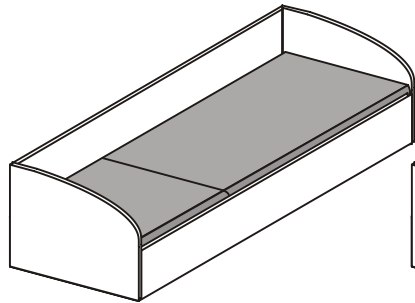

Lůžkový systém LAMELA

lůžko č. 1
provedení: LTD nebo masiv
rozměr: 95 x 204 x 45 cm
obložení: v 32

police č. 10
provedení: LTD nebo masiv
rozměr: 22 x 204 x 44 cm

lůžko č. 2
skosený bok - L/P
provedení: LTD nebo masiv
rozměr: 95 x 204 x 75 cm

noční stolek č. 11
provedení: LTD nebo masiv
rozměr: 45 x 40 x 37 cm
š. x v. x hl.

noční stolek č. 10/N
provedení: LTD nebo masiv
rozměr: 45 x 40 x 37 cm
š. x v. x hl.

police nad lůžka č. 13
provedení: LTD nebo MASIV
rozměr: 275 x 28 x 22 cm

lůžko č. 3
skosené boky
provedení: LTD nebo masiv
rozměry: 95 x 204 x 75 cm

lůžko č. 4
skosené boky - zásuvka - přistýlka
provedení: LTD nebo masiv
rozměry: 95 x 204 x 75 cm

lůžko č. 5
oblé boky
provedení: LTD nebo masiv
rozměry: 95 x 204 x 75 cm

lůžko č. 14
provedení: masiv
rozměry: 96,5 x 205 x 60 cm

dvoulůžko č. 9/1
provedení: MASIV + čelo zadní a výplň LTD (dýha)
rozměry: 185 x 207 x 80/60 cm

dvoulůžko č. 7
provedení: LTD
rozměry: 185 x 204 x 80 cm