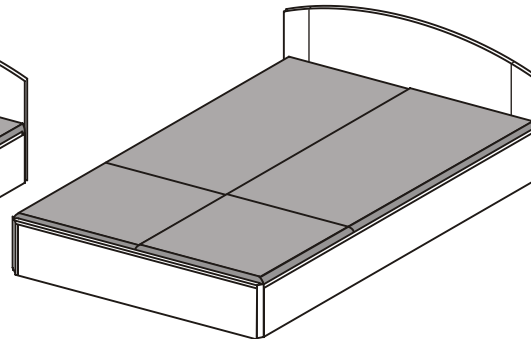

Lůžkový systém LAMELA

lůžko č. 1
provedení: LTD nebo masiv
rozměr: 95 x 204 x 45 cm
obložení: v 32

police č. 10
provedení: LTD nebo masiv
rozměr: 22 x 204 x 44 cm

lůžko č. 2
skosený bok - L/P
provedení: LTD nebo masiv
rozměr: 95 x 204 x 75 cm

lůžko č. 3
skosené boky
provedení: LTD nebo masiv
rozměry: 95 x 204 x 75 cm

lůžko č. 4
skosené boky - zásuvka - přistýlka
provedení: LTD nebo masiv
rozměry: 95 x 204 x 75 cm

lůžko č. 5
oblé boky
provedení: LTD nebo masiv
rozměry: 95 x 204 x 75 cm

lůžko č. 14
provedení: masiv
rozměry: 96,5 x 205 x 60 cm

dvoulůžko č. 9/1
provedení: MASIV + čelo zadní a výplň LTD (dýha)
rozměry: 185 x 207 x 80/60 cm

dvoulůžko č. 7
provedení: LTD
rozměry: 185 x 204 x 80 cm

dvoulůžko č. 8
provedení: MASIV
rozměry: 185 x 206 x 80 cm

dvoulůžko č. 12
provedení: MASIV + LTD (dýha)
rozměry: 187 x 207 x 80/60 cm

dvoulůžko č. 9
provedení: MASIV + výplň LTD (dýha)
rozměry: 185 x 207 x 80/60 cm