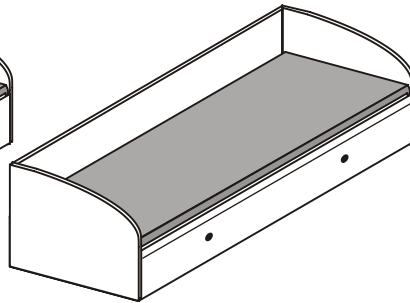

Lůžkový systém LAMELA

lůžko č. 1
provedení: LTD nebo masiv
rozměr: 95 x 204 x 45 cm
obložení: v 32

police č. 10
provedení: LTD nebo masiv
rozměr: 22 x 204 x 44 cm

lůžko č. 2
skosený bok - L/P
provedení: LTD nebo masiv
rozměr: 95 x 204 x 75 cm

noční stolek č. 11
provedení: LTD nebo masiv
rozměr: 45 x 40 x 37 cm
š. x v. x hl.

noční stolek č. 10/N
provedení: LTD nebo masiv
rozměr: 45 x 40 x 37 cm
š. x v. x hl.

police nad lůžka č. 13
provedení: LTD nebo MASIV
rozměr: 275 x 28 x 22 cm

lůžko č. 3
skosené boky
provedení: LTD nebo masiv
rozměry: 95 x 204 x 75 cm

lůžko č. 4
skosené boky - zásuvka - přistýlka
provedení: LTD nebo masiv
rozměry: 95 x 204 x 75 cm

lůžko č. 5
oblé boky
provedení: LTD nebo masiv
rozměry: 95 x 204 x 75 cm