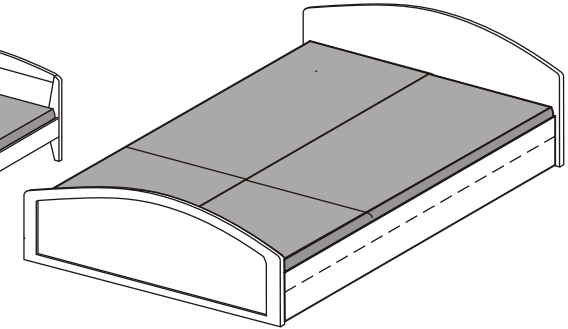

lůžko č. 3
skosené boky
provedení: LTD nebo masiv
rozměry: 95 x 204 x 75 cm

lůžko č. 4
skosené boky - zásuvka - přistýlka
provedení: LTD nebo masiv
rozměry: 95 x 204 x 75 cm

lůžko č. 5
oblé boky
provedení: LTD nebo masiv
rozměry: 95 x 204 x 75 cm

lůžko č. 14
provedení: masiv
rozměry: 96,5 x 205 x 60 cm

dvoulůžko č. 9/1
provedení: MASIV + čelo zadní a výplň LTD (dýha)
rozměry: 185 x 207 x 80/60 cm

dvoulůžko č. 7
provedení: LTD
rozměry: 185 x 204 x 80 cm

dvoulůžko č. 8
provedení: MASIV
rozměry: 185 x 206 x 80 cm

dvoulůžko č. 12
provedení: MASIV + LTD (dýha)
rozměry: 187 x 207 x 80/60 cm

dvoulůžko č. 9
provedení: MASIV + výplň LTD (dýha)
rozměry: 185 x 207 x 80/60 cm