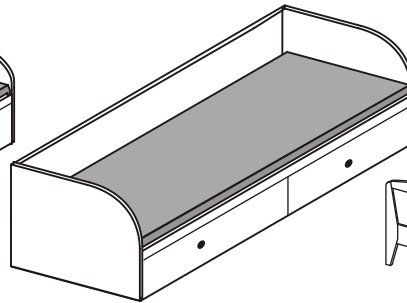

Lůžkový systém LAMELA

lůžko č. 1
provedení: LTD nebo masiv
rozměr: 95 x 204 x 45 cm
obložení: v 32

police č. 10
provedení: LTD nebo masiv
rozměr: 22 x 204 x 44 cm

lůžko č. 2
skosený bok - L/P
provedení: LTD nebo masiv
rozměr: 95 x 204 x 75 cm

noční stolek č. 11
provedení: LTD nebo masiv
rozměr: 45 x 40 x 37 cm
š. x v. x hl.

noční stolek č. 10/N
provedení: LTD nebo masiv
rozměr: 45 x 40 x 37 cm
š. x v. x hl.

police nad lůžka č. 13
provedení: LTD nebo MASIV
rozměr: 275 x 28 x 22 cm

lůžko č. 3
skosené boky
provedení: LTD nebo masiv
rozměry: 95 x 204 x 75 cm

lůžko č. 4
skosené boky - zásuvka - přistýlka
provedení: LTD nebo masiv
rozměry: 95 x 204 x 75 cm

lůžko č. 5
oblé boky
provedení: LTD nebo masiv
rozměry: 95 x 204 x 75 cm

lůžko č. 14
provedení: masiv
rozměry: 96,5 x 205 x 60 cm

dvoulůžko č. 9/1
provedení: MASIV + čelo zadní a výplň LTD (dýha)
rozměry: 185 x 207 x 80/60 cm

dvoulůžko č. 7
provedení: LTD
rozměry: 185 x 204 x 80 cm