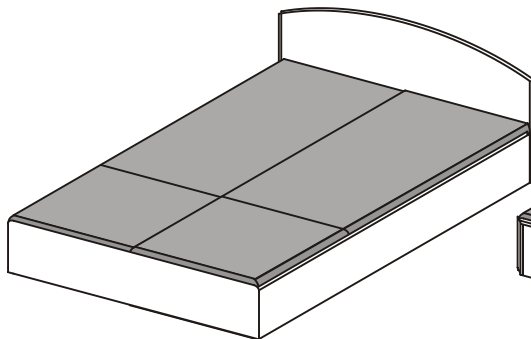

Lůžkový systém LAMELA

lůžko č. 1
provedení: LTD nebo masiv
rozměr: 95 x 204 x 45 cm
obložení: v 32

police č. 10
provedení: LTD nebo masiv
rozměr: 22 x 204 x 44 cm

lůžko č. 2
skosený bok - L/P
provedení: LTD nebo masiv
rozměr: 95 x 204 x 75 cm

lůžko č. 3
skosené boky
provedení: LTD nebo masiv
rozměry: 95 x 204 x 75 cm

lůžko č. 4
skosené boky - zásuvka - přistýlka
provedení: LTD nebo masiv
rozměry: 95 x 204 x 75 cm

lůžko č. 5
oblé boky
provedení: LTD nebo masiv
rozměry: 95 x 204 x 75 cm

lůžko č. 14
provedení: masiv
rozměry: 96,5 x 205 x 60 cm

dvoulůžko č. 9/1
provedení: MASIV + čelo zadní a výplň LTD (dýha)
rozměry: 185 x 207 x 80/60 cm

dvoulůžko č. 7
provedení: LTD
rozměry: 185 x 204 x 80 cm

dvoulůžko č. 8
provedení: MASIV
rozměry: 185 x 206 x 80 cm

dvoulůžko č. 12
provedení: MASIV + LTD (dýha)
rozměry: 187 x 207 x 80/60 cm

dvoulůžko č. 9
provedení: MASIV + výplň LTD (dýha)
rozměry: 185 x 207 x 80/60 cm