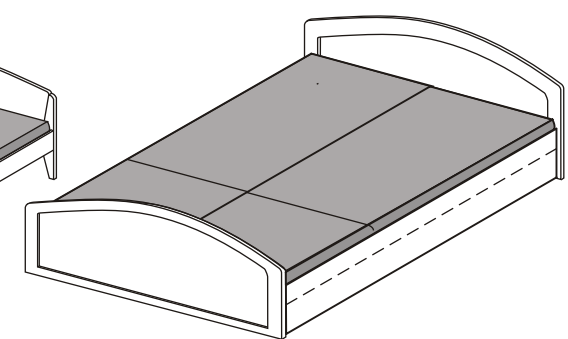

lůžko č. 3
skosené boky
provedení: LTD nebo masiv
rozměry: 95 x 204 x 75 cm

lůžko č. 4
skosené boky - zásuvka - přistýlka
provedení: LTD nebo masiv
rozměry: 95 x 204 x 75 cm

lůžko č. 5
oblé boky
provedení: LTD nebo masiv
rozměry: 95 x 204 x 75 cm

lůžko č. 14
provedení: masiv
rozměry: 96,5 x 205 x 60 cm

dvoulůžko č. 9/1
provedení: MASIV + čelo zadní a výplň LTD (dýha)
rozměry: 185 x 207 x 80/60 cm

dvoulůžko č. 7
provedení: LTD
rozměry: 185 x 204 x 80 cm

dvoulůžko č. 8
provedení: MASIV
rozměry: 185 x 206 x 80 cm

dvoulůžko č. 12
provedení: MASIV + LTD (dýha)
rozměry: 187 x 207 x 80/60 cm

dvoulůžko č. 9
provedení: MASIV + výplň LTD (dýha)
rozměry: 185 x 207 x 80/60 cm