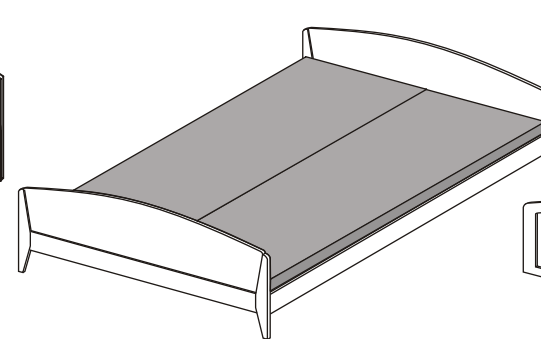

lůžko č. 14
provedení: masiv
rozměry: 96,5 x 205 x 60 cm

dvoulůžko č. 9/1
provedení: MASIV + čelo zadní a výplň LTD (dýha)
rozměry: 185 x 207 x 80/60 cm

dvoulůžko č. 7
provedení: LTD
rozměry: 185 x 204 x 80 cm

dvoulůžko č. 8
provedení: MASIV
rozměry: 185 x 206 x 80 cm

dvoulůžko č. 12
provedení: MASIV + LTD (dýha)
rozměry: 187 x 207 x 80/60 cm

dvoulůžko č. 9
provedení: MASIV + výplň LTD (dýha)
rozměry: 185 x 207 x 80/60 cm