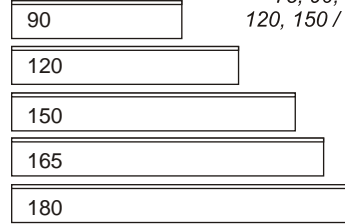

**28 - příborník**  
L/P, 60 / 182 / 43

**29 - šatník**  
90 / 182 / 60

**46 - police**  
45 / 41 / 1,8

**47 - police**  
75 / 41 / 1,8

**48 - police na trny**  
75, 90,  
120, 150 / 25

90

120

150