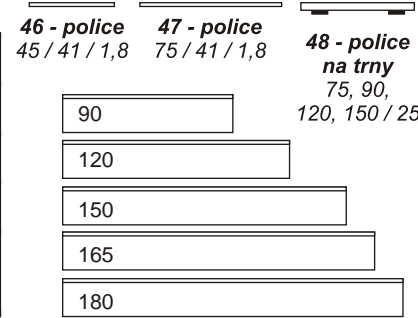

**41 - police se zás.**  
120, 150 / 30 / 25

**32 - regál**  
75 / 75 / 34

**35 - skř. kombinovaná**  
90 / 90 / 36

**42 - skř. kombinovaná**  
90 / 90 / 36

**43 - skř. 2-dveřová sklo,**  
90 / 90 / 36

**44 - skř. 2-dveřová**  
75 / 90 / 36

**38 - skř. 2-dveřová sklo,**  
90 / 75 / 36

SKLO

**24 - skř. kombinovaná**  
90 / 182 / 43

**25 - koncový p.**  
L/P 30 / 182 / 41

**26 - prádelník**  
L/P, 60(45) / 182 / 43

**27 - šatník**  
L/P, 60 / 182 / 43

**28 - příborník**  
L/P, 60 / 182 / 43

**29 - šatník**  
90 / 182 / 60

**46 - police**  
45 / 41 / 1,8

**47 - police**  
75 / 41 / 1,8

**48 - police na trny**  
75, 90,  
120, 150 / 25

90

120

150